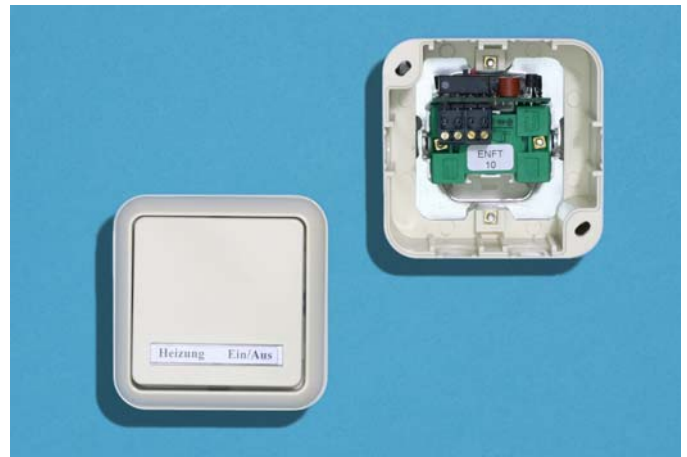

Einzelraum- Regelungssystem

Wärme- anforderungstaste

Stand: 06/2005

KURZINFORMATION

ENFT 10.0

Wärmeanforderungstaste

Anwendungen

In einzelraumgeregelten Räumen des Systems ERR, deren Nutzungszeit stark variiert; ohne Zutritt zur zentralen Steuerung

Funktionen

Kurzer Tastendruck aktiviert Heizung für vorgegebene Dauer; Betriebsanzeige leuchtet; Anzeige blinkt 5 Minuten vor Ablauf; langer Tastendruck (5 Sekunden) schaltet Heizung ab.

Technische Änderungen vorbehalten